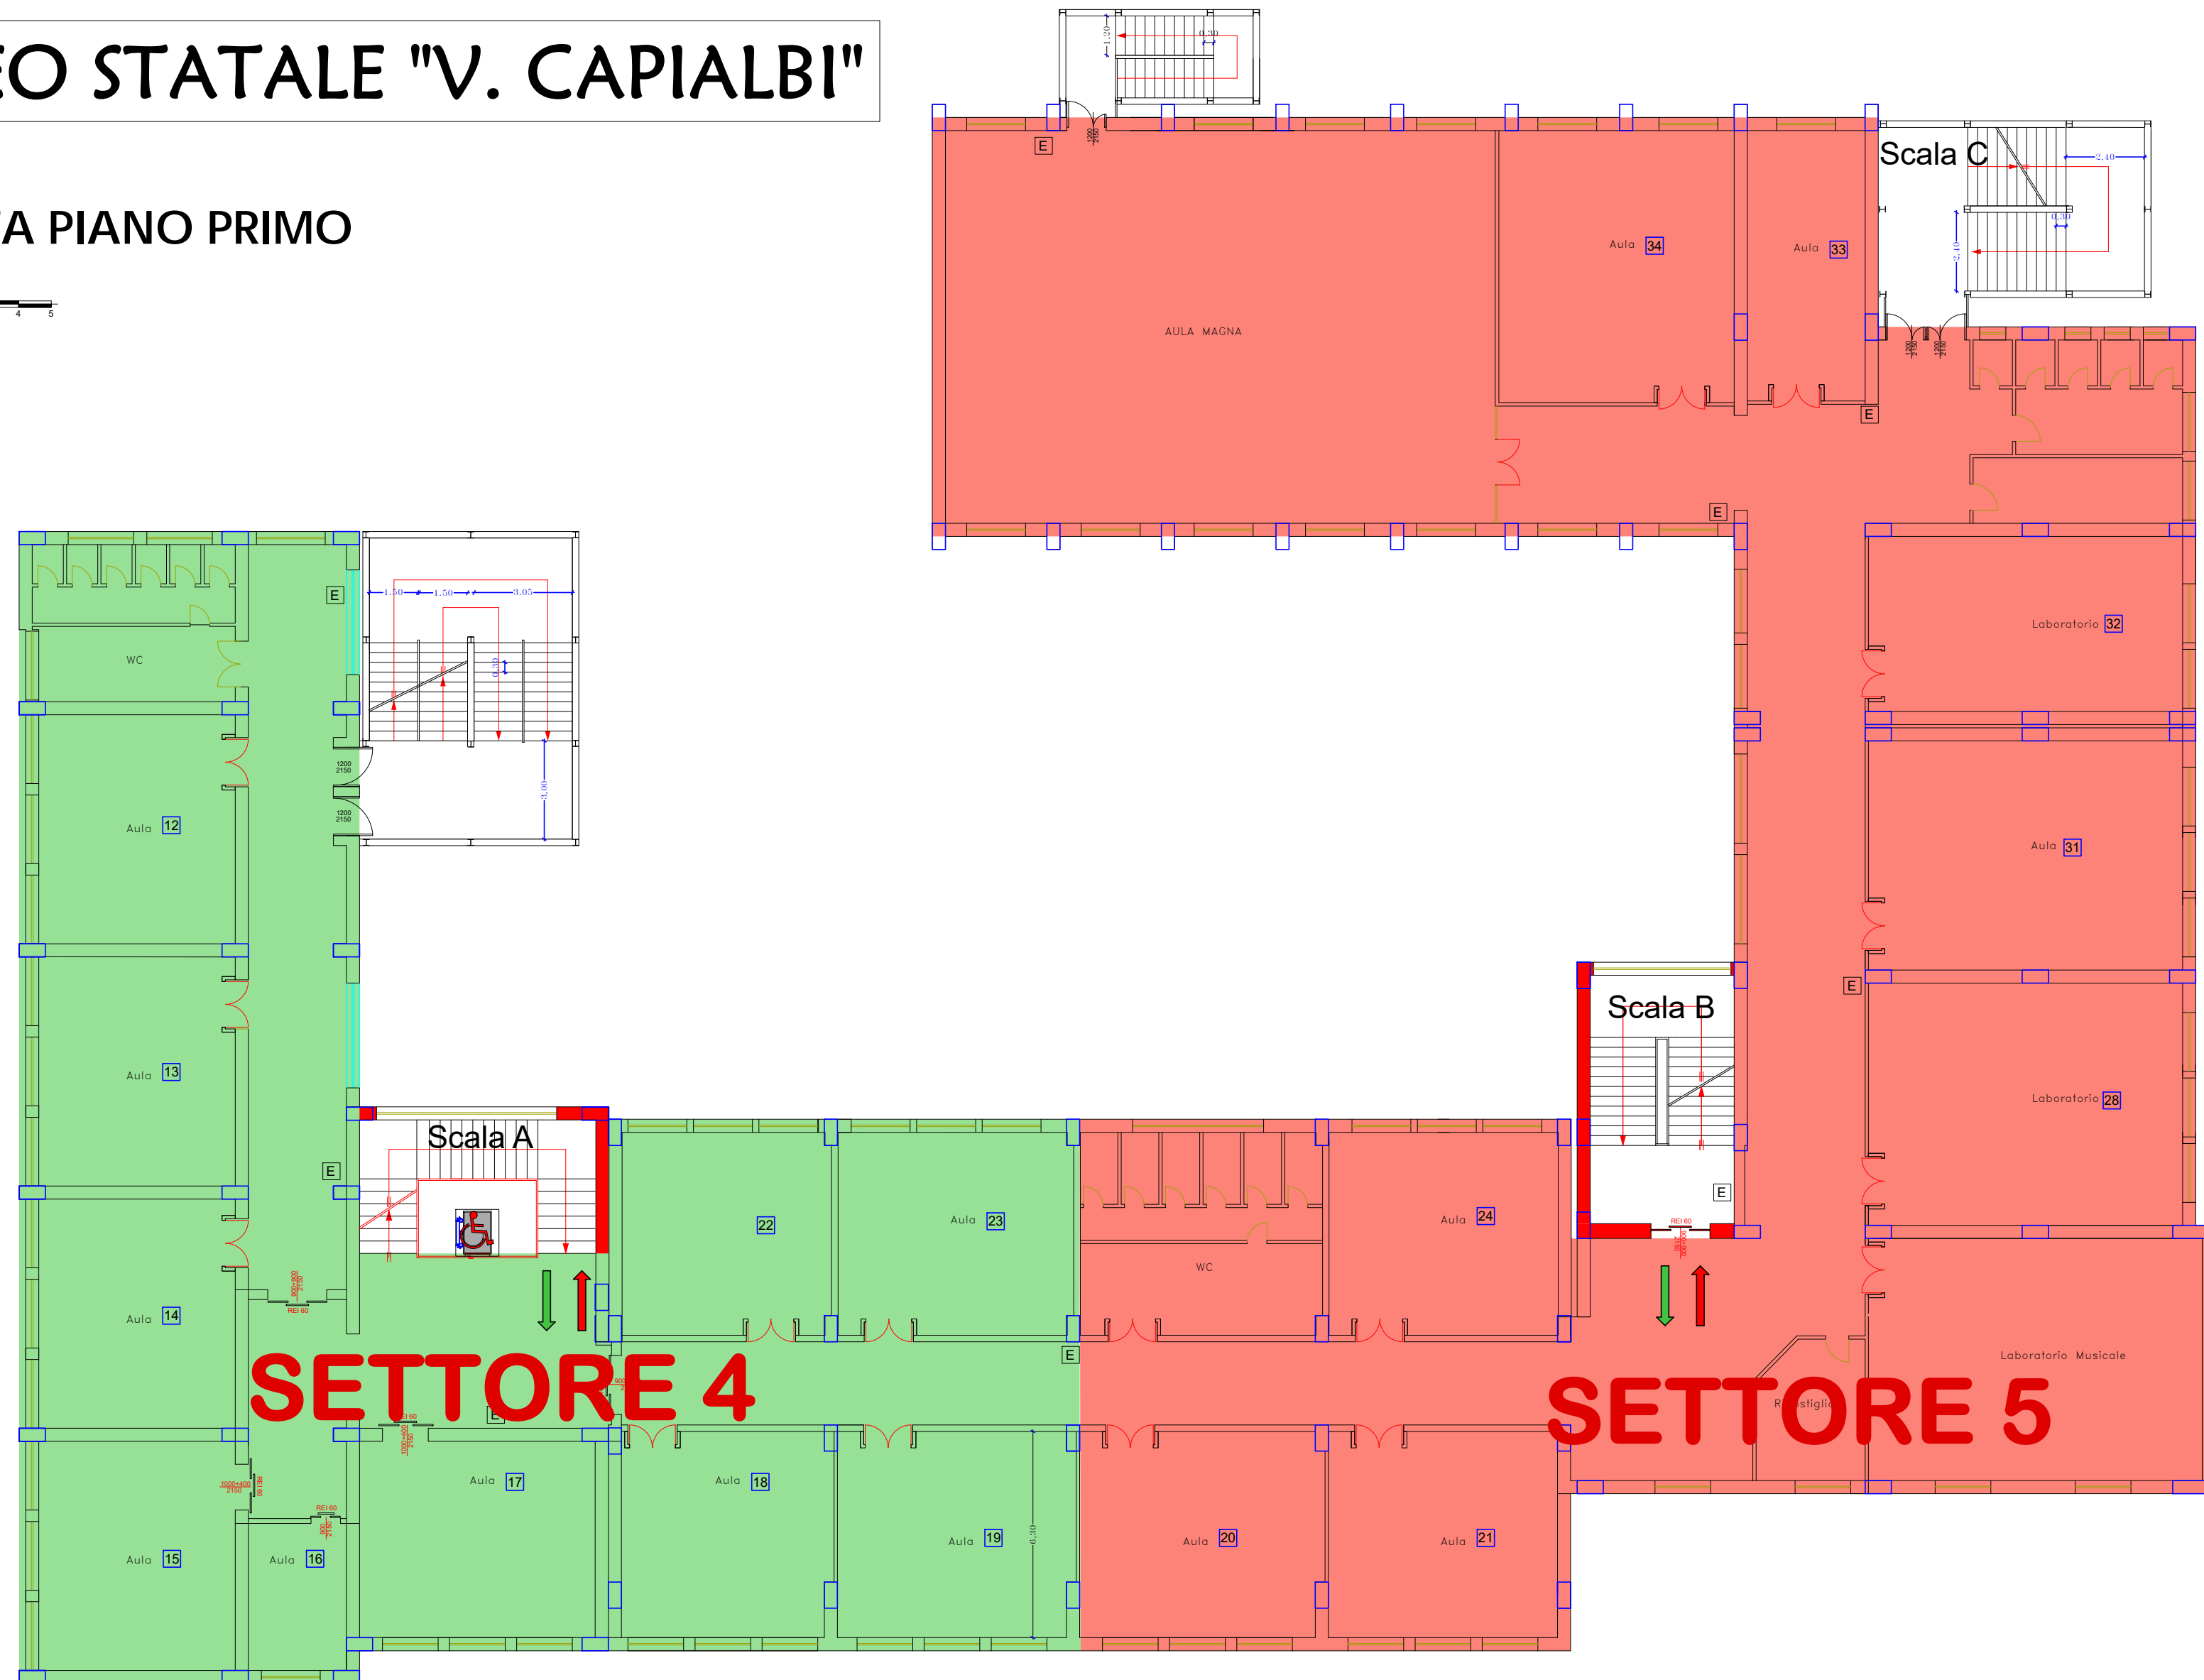

SETTORI 1-3-5-7

CLASSE	Aula	PIANO	SETTORE
1 AES	44	2	7
1 AL	24	1	5
1 BL	5	T	3
1 BSU	50	2	7
1 CSU	20	1	5
1 DSU	53	2	7
1 EL	3	T	3
1 ESU	55	2	7
1 FL	33	1	5
2 AC	51	2	7
2 AES	43	2	7
2 AM	34	1	5
2 BES	4	T	3
2 CL	21	1	5
2 DSU	57	2	7
2 FL	2	T	3
3 AC	54	2	7
3 AL	52	2	7
4 AM	31	1	5
4 ASU	63	SEMINT	1
4 DSU	47	2	7
5 AL	56	2	7
5 ASU	1	T	3

SETTORE 2

CLASSE	Aula	PIANO	SETTORE
1 AM	60	T	2
3 AM	58	T	2
5 AM	59	T	2
5 BSU	62	T	2

LICEO STATALE "V. CAPIALDI"

PIANTA PIANO SEMINTERRATO

LICEO STATALE "V. CAPIALBI"

PIANTA PIANO TERRA

LICEO STATALE "V. CAPIALDI"

PIANTA PIANO PRIMO

LICEO STATALE "V. CAPIALBI"

PIANTA PIANO SECONDO

SETTORE 6

SETTORE 7